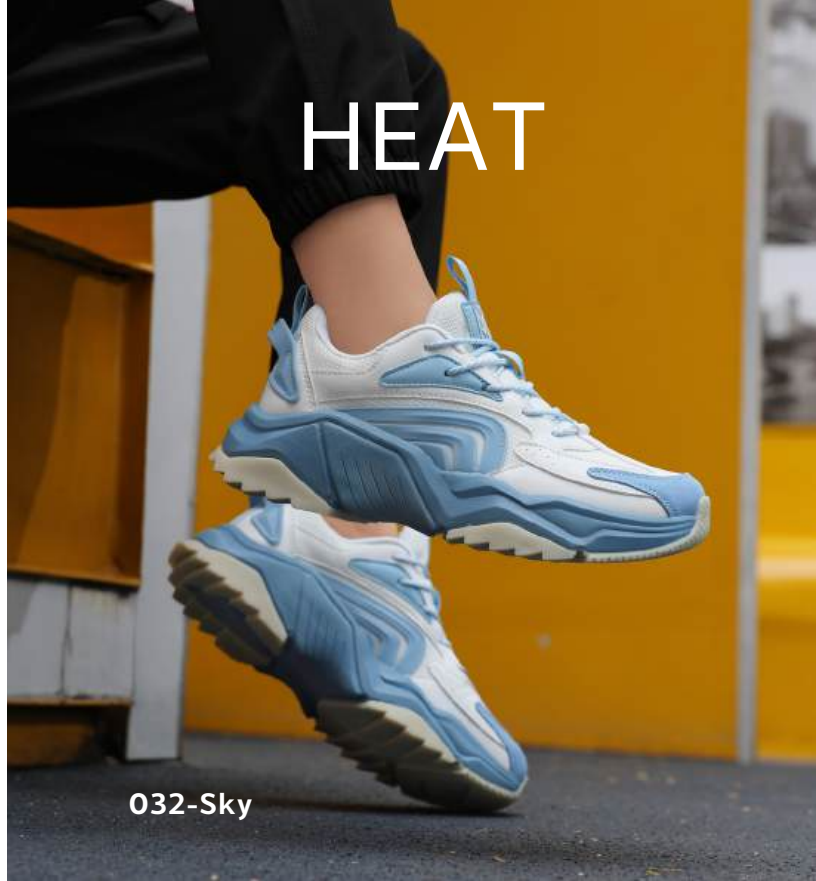

462-Black/Brown

**JASON2 LOW**

028-Tan

000-Black

195-Olive