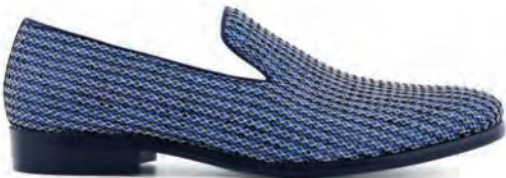

000 - Black

052 - Royal

211 - Silver

005 - Red

002 - Navy

010 - Pink

Amali
EMELIO
GLITTER SMOKING SLIPPER

211 - Silver